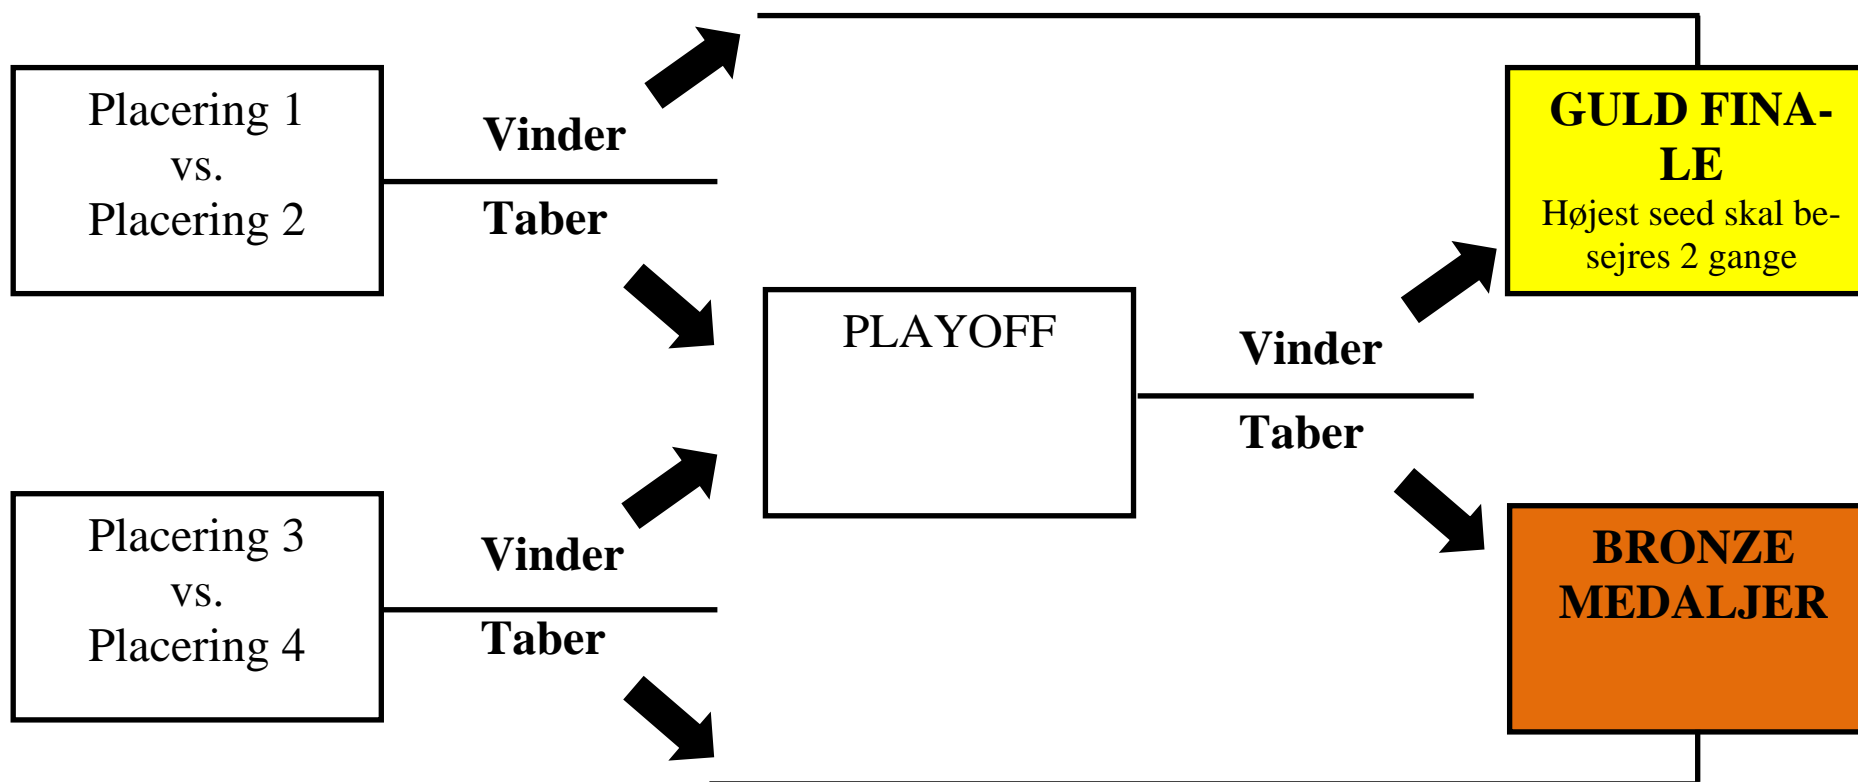

Seed bevares gennem alle trin – dvs. skulle nr. 1 tabe kamp 1 og vinde kamp 3, vil nr. 1 stadig være højest seed i guldfinalen

Der tages forbehold for ændringer

DM Single/Double 2019: Finale dagen I specifikationer

(Tidspunkter er ca. – trinene afvikles hurtigst muligt efter hinanden)

DM Single/Double

Nyt semi- og finaleformat

Der tages forbehold for ændringer