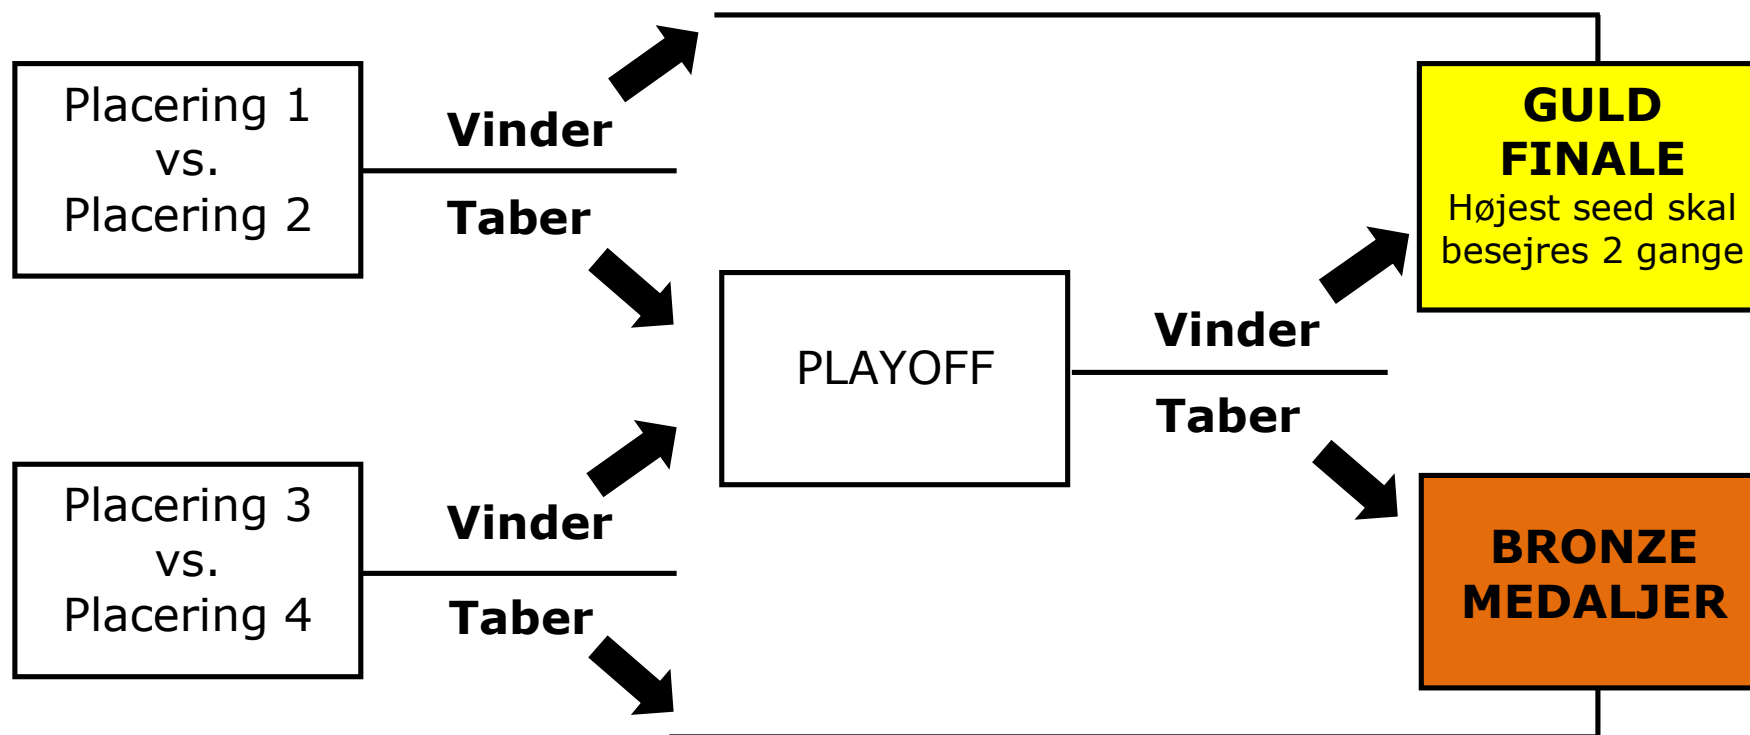

DM Single 2023: Finale dagen I specifikationer

	Baner / Tid	3	4	5	6	7	8	9	10	11	12	13	14	15	16	17	18	19	20	21	22	23	24					
Kvartfinaler damer & herre	09.30	Kvartfinaler herrer (6 serier med score overført fra indledende)											Kvartfinaler damer (6 serier med score overført fra indledende)						Reserve									
Banehandling	12.30	Banebehandling Sandwich til semifinalister																										
Semifinaler Damer & herrer	13.30																							Kamp 1 Herrer 2 vs. 1	Kamp 2 Herrer 4 vs. 3	Kamp 2 Damer 4 vs. 3	Kamp 1 Damer 2 vs. 1	Reserve
Playoff / 2nd change Damer & herrer	14.00	Reserve		D Kamp 3 Taber Kamp 1 mod vinder Kamp 2		H Kamp 3 Taber Kamp 1 mod vinder Kamp 2																						Hold varm baner til finalister
Finaler Damer & herrer	14.30							Reserve					H Kamp 4 Vinder Kamp 1 mod Vinder Kamp 3	D Kamp 4 Vinder Kamp 1 mod Vinder Kamp 3														

Kvartfinaler afvikles med 6 serier AM pr. spiller – Score fra indledende er ført med over

Semifinaler (Kamp 1 og Kamp 2) afvikles med 1 serie AM pr. spiller | PlayOff (Kamp 3) afvikles med 1 serie AM pr. spiller

Finale (Kamp 4) afvikles med 1 eller flere serier pr. spiller
(For at LAVEST seed kan blive Dansk Mester skal HØJEST seed besejres 2 gange,
imens HØJEST seed kun skal besejre LAVERE seed én gang for at være Dansk Mester)

Seed bevares gennem alle trin – dvs. skulle nr. 1 tabe kamp 1 og vinde kamp 3, vil nr. 1 stadig være højest seed i guldfinalen

Der tages forbehold for ændringer | Tidspunkter er estimeret – Finale trin afvikles hurtigst muligt efter hinanden

DM Single 2023: Finale dagen I specifikationer

Semi- og Finaleformat

Der tages forbehold for ændringer | Tidspunkter er estimeret – Finale trin afvikles hurtigst muligt efter hinanden